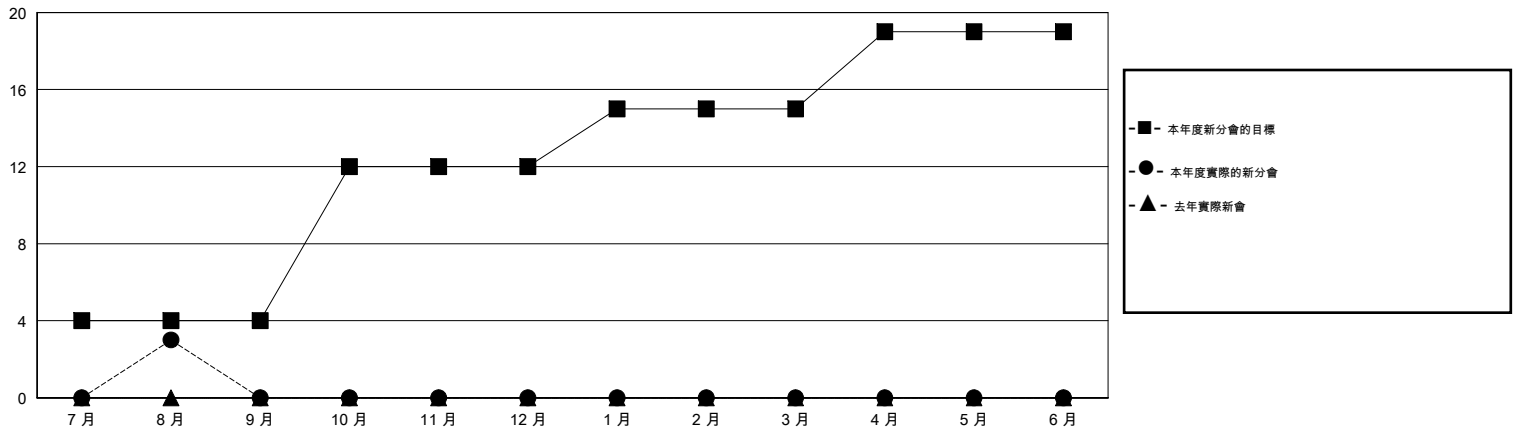

MONTHLY MEMBERSHIP PROGRESS REPORT

District 394

Results as of: 8/31/2016

GMT: OPEN

地點 CHINA

GMT憲章區 5

分會					位會員@每位須繳				
成果 2016-2017					成果 2016-2017				
季	新分會目標	新會	會員流失的分會	淨增/減	季	新會員目標	增加的授證/新會員	退會人數	淨增/減
7月/8月/9月	4	3	0	3	7月/8月/9月	200	248	119	129
10月/11月/12月	8	0	0	0	10月/11月/12月	430	0	0	0
1月/2月/3月	3	0	0	0	1月/2月/3月	230	0	0	0
4月/5月/6月	4	0	0	0	4月/5月/6月	220	0	0	0

目標與實際新會累積

目標和實際會員累積

已取消的分會: 0	20 CLUBS OF 22 增添1位或以上的新會員	性別分佈
		男 468 (64.55%)
		女 257 (35.45%)
放棄的會員	點擊這裡取得健康評估資料	家庭單位會員 24
過世 0		戶長 12
分會已取消 0		非戶長 12
其他 119		
總計 119		