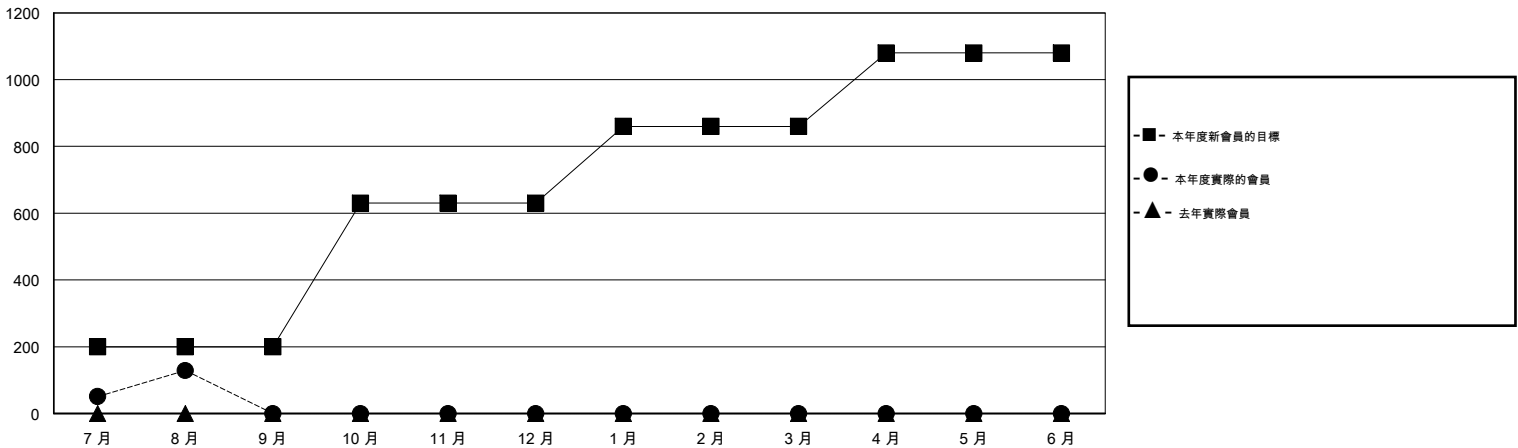

MONTHLY MEMBERSHIP PROGRESS REPORT

District 394

Results as of: 8/31/2016

GMT: OPEN

地點 CHINA

GMT憲章區 5

分會					位會員@每位須繳				
成果 2016-2017					成果 2016-2017				
季	新分會目標	新會	會員流失的分會	淨增/減	季	新會員目標	增加的授證/新會員	退會人數	淨增/減
7月/8月/9月	4	3	0	3	7月/8月/9月	200	248	119	129
10月/11月/12月	8	0	0	0	10月/11月/12月	430	0	0	0
1月/2月/3月	3	0	0	0	1月/2月/3月	230	0	0	0
4月/5月/6月	4	0	0	0	4月/5月/6月	220	0	0	0

目標與實際新會累積

目標和實際會員累積

已取消的分會: 0	20 CLUBS OF 22 增添1位或以上的新會員	性別分佈
		男 468 (64.55%)
		女 257 (35.45%)
放棄的會員	點擊這裡取得健康評估資料	家庭單位會員 24
過世 0		戶長 12
分會已取消 0		非戶長 12
其他 119		
總計 119		